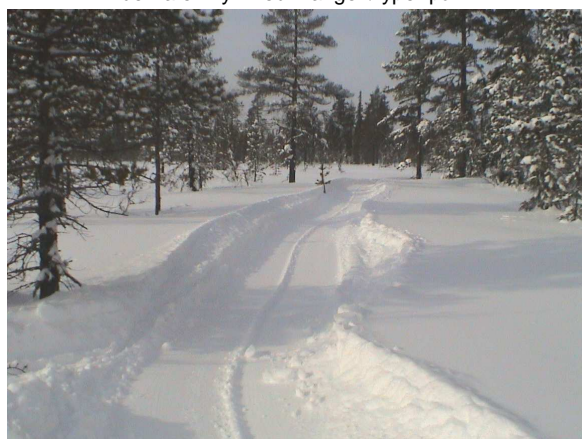

Bilder fra St.Olav og ute i terrenget til ski-o løpene 11/3-12/3

Litt usikre om hvilken vei de skal ?

Med Jan Ola først som kartleser går det bra ! St.Olav i bakgrunn.

Et scooterløype blir til i den fine nysnøen.

Bilde fra terrenget.

Bilde fra ei myr med mange løyper på !

Noen maskinkjørte løyper.

Et scooterspor er snart klart !

Tommy og Stine stiller til start, du kommer vel du også ?