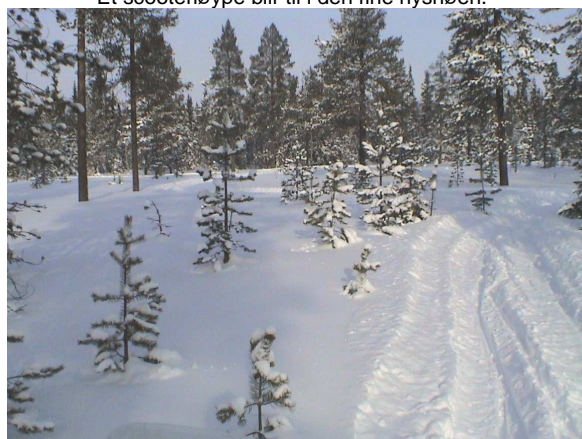

Bilder fra St.Olav og ute i terrenget til ski-o løpene 11/3-12/3

Litt usikre om hvilken vei de skal ?

Med Jan Ola først som kartleser går det bra ! St.Olav i bakgrunn.

Et scooterløype blir til i den fine nysnøen.

Bilde fra terrenget.

Bilde fra ei myr med mange løyper på !

Noen maskinkjørte løyper.

Et scooterspor er snart klart !

Tommy og Stine stiller til start, du kommer vel du også ?