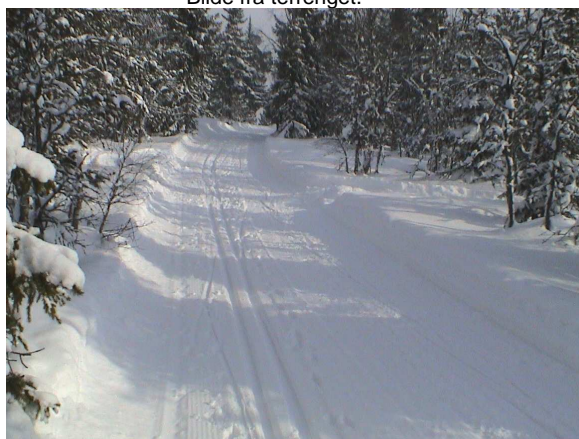

Bilder fra St.Olav og ute i terrenget til ski-o løpene 11/3-12/3

Litt usikre om hvilken vei de skal ?

Med Jan Ola først som kartleser går det bra ! St.Olav i bakgrunn.

Et scooterløype blir til i den fine nysnøen.

Bilde fra terrenget.

Bilde fra ei myr med mange løyper på !

Noen maskinkjørte løyper.

Et scooterspor er snart klart !

Tommy og Stine stiller til start, du kommer vel du også ?