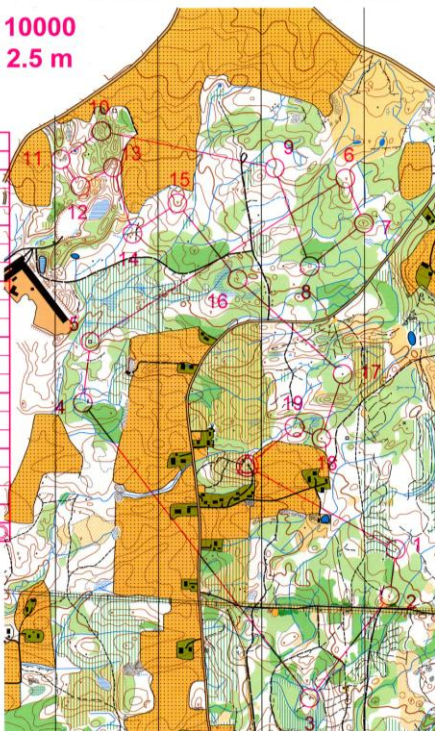

# Kart og bilder fra Nisse O-løpet 19/12-10

Synfart 1984 og 2010

## NISSEO-LØP 19.12.2010

Målestokk 1: 10000  
Ekvidistanse 2.5 m

stornissen	7,1 km
1	132 ▲
2	133 V
3	134 V
4	136 V
5	147 V
6	142 V
7	144 V
8	146 V
9	140 V
10	141 V
11	135 V
12	149 V
13	139 V
14	138 V
15	143 V
16	145 V
17	137 V
18	148 V
19	150 V

	5 km	5,0 km
1	132 ▲	
2	133 V	
3	134 V	
4	136 V	
5	147 V	
6	142 V	
7	144 V	
8	146 V	
9	137 ▲	
10	148 V	
11	150 V	